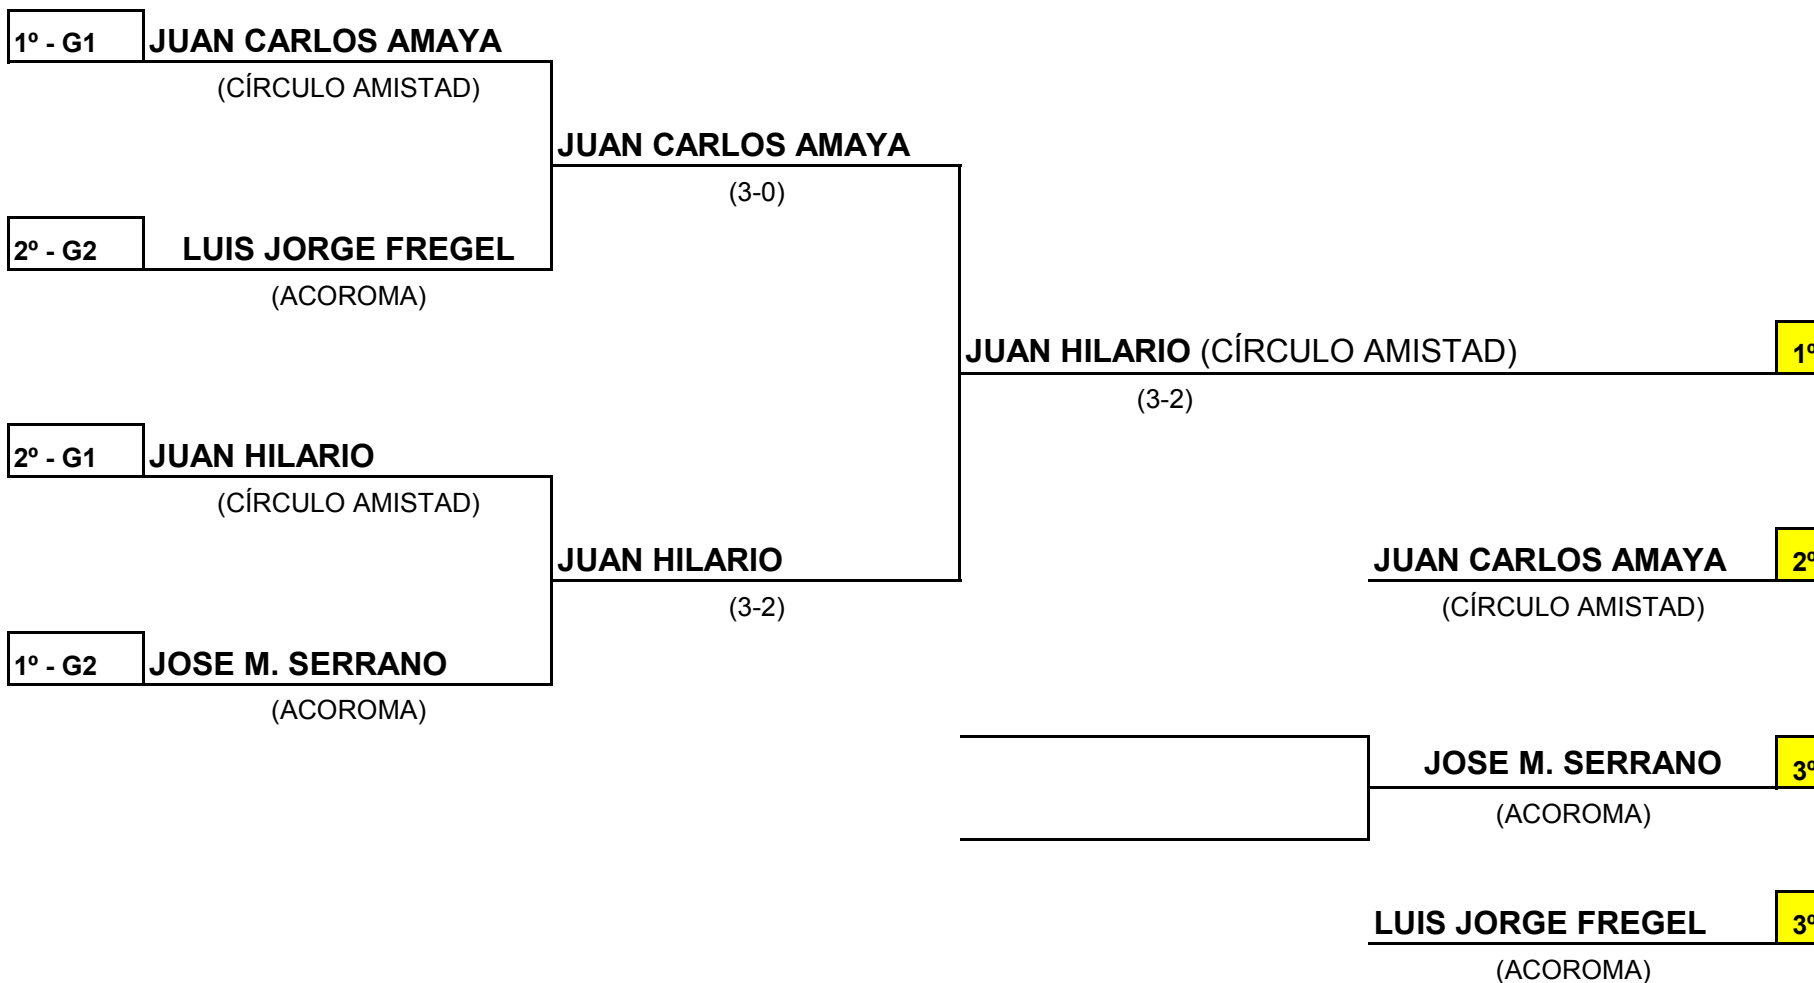

CAMPEONATO INSULAR DE TENIS DE MESA DE TENERIFE 2019

COMPETICION: INDIVIDUAL **LUGAR:** IES PUNTA LARGA-CANDELARIA **TEMPORADA:** 2018-2019

CATEGORIA: Veteranos 40+ Mixto **GRUPO:** CUADRO FINAL **FECHA:** 23/06/2019 **JUEZ ARBITRO:** María Pérez

CAMPEONATO INSULAR DE TENIS DE MESA DE TENERIFE 2019

COMPETICION: INDIVIDUAL **LUGAR:** IES PUNTA LARGA-CANDELARIA **TEMPORADA:** 2018-2019

CATEGORIA: Veteranos 50+ Mixto **GRUPO:** CUADRO FINAL **FECHA:** 23/06/2019 **JUEZ ARBITRO:** María Pérez